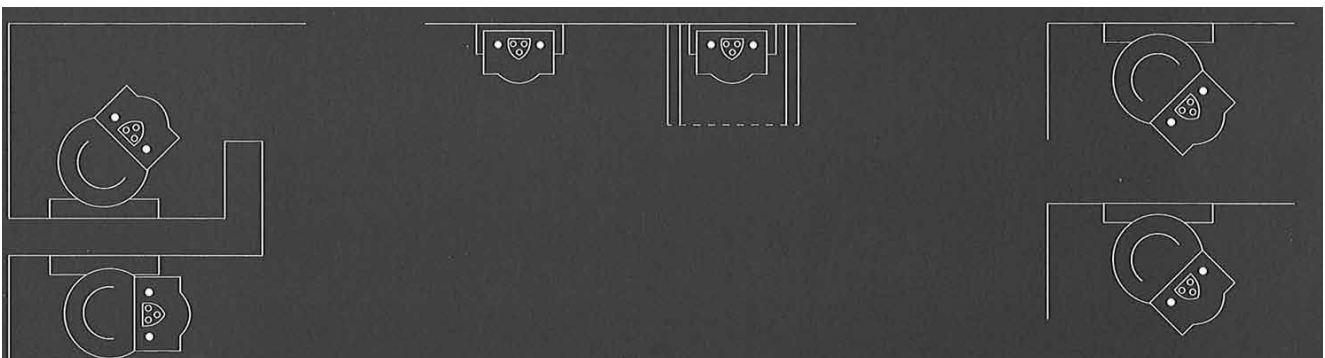

In allen Winkeln einstellbar mit 180°-Magnet-Halter

*réglable dans tous les angles avec une fixation magnétique à 180°*

## Montage

- Steck- und Clicksystem ohne Öffnen der LED-Lichtleiste
- Click-Montage auf anschraubbarem Basis-Clip
- 2 Basis-Clips immer im Lieferumfang enthalten
- optional mit 180°-Magnet-Halter
- 180°-Magnet-Halter auch anschraubbar
- 97.008.0128.41 Magnet-Halter 180° schwenkbar

## Montage

- système enfichable et à clips sans ouvrir du liston lumineux LED
- montage à clips sur clip de base à visser
- y compris 2 clips de base
- optionelle avec porte-aimant à 180°
- optionelle porte-aimant de 180° à visser
- 97.008.0128.41 aiment pivotant à 180°