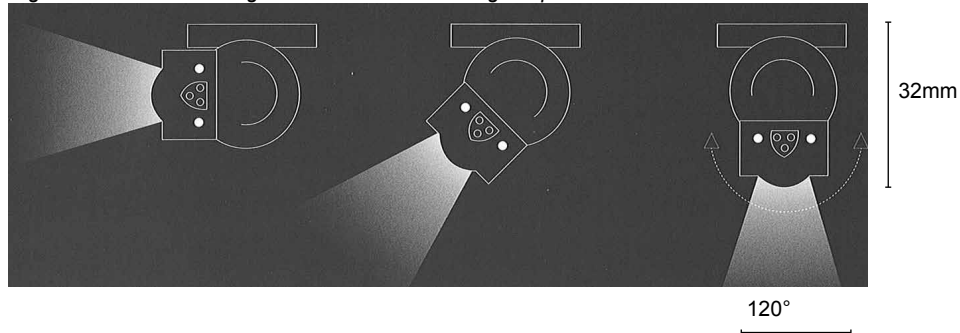

## Technische Daten

- DC 24V
- 5 Ampere Stecksystem
- LED Ø 40.000 Stunden T70% Ra > 80
- Lichtfarben 2700, 4000, 6500 und Food 76
- Abstrahlwinkel 120°
- **max. Leistung pro LED-Leuchtenkette: 100 Watt**
- 2 x 0,75 mm<sup>2</sup>
- auch für dimmbare LED Konverter
- 100 % Einzel-Prüfung

## dates techniques

- DC 24V
- 5 ampère système enfichable
- LED Ø 40.000 heures T70% Ra > 80
- couleurs 2700, 4000, 6500 et Food 76
- angle d'illumination 120°
- **puissance max. de la chaîne LED: 100 Watt**
- 2 x 0,75 mm<sup>2</sup>
- aussi pour le convertisseur gradable
- 100 % testé par pièce

In allen Winkeln einstellbar mit 180°-Magnet-Halter

*réglable dans tous les angles avec une fixation magnétique à 180°*