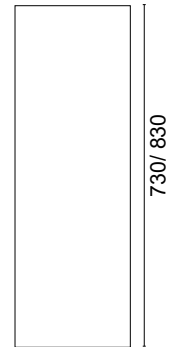

70.241.3373.71

**Ø 330 x 730mm / 70.0 L
mit innenliegender Beutelhalterung,
avec support pour sac à l'intérieur,**

70.241.3983.71

**Ø 390 x 830mm / 115.0 L
mit innenliegender Beutelhalterung,
avec support pour sac à l'intérieur,**

330/ 390
160/ 220