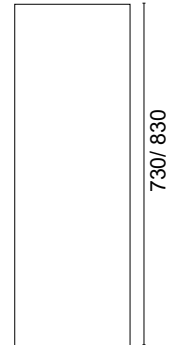

Sicherheits-Abfallbehälter Ø 330 + 390 INOX-line
Poubelles de sécurité Ø 330 + 390 INOX-line

KELLER - Sicherheits-Abfallbehälter Ø 330 + 390 INOX-line
KELLER - Poubelles de sécurité Ø 330 + 390 INOX-line

*avec insert d'entonnoir et support pour
sac en plastique*

70.240.3373.71

**Ø 330 x 730mm / 70.0 L
mit innenliegender Beutelhalterung
avec support pour sac à l'intérieur**

70.240.3983.71

**Ø 390 x 830mm / 115.0 L
mit innenliegender Beutelhalterung
avec support pour sac à l'intérieur**

330/ 390
160/ 220

**Sicherheits-Abfallbehälter eckig,
für den Innenbereich, Korn 180**

*poubelle de sécurité rectangulaire,
pour l'intérieur, grain 180*

**mit flacher Abdeckung und innenliegender
Beutelhalterung**

*avec couvercle plate et support pour sac
en plastique*

70.241.3373.71

**Ø 330 x 730mm / 70.0 L
mit innenliegender Beutelhalterung,
avec support pour sac à l'intérieur,**

70.241.3983.71

**Ø 390 x 830mm / 115.0 L
mit innenliegender Beutelhalterung,
avec support pour sac à l'intérieur,**