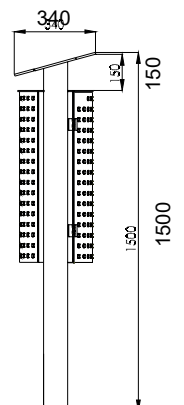

1. **70.020.7092.xx** flache Front, ohne Ascher, 70L
   face plate, sans cendrier, 70l
2. **70.030.7092.xx** flache Front, mit Ascher, 60L + 10L
   face plate, avec cendrier, 60l + 10l
3. **70.060.7092.xx** Noppenblech, ohne Ascher, 70L
   plaque à plots, sans cendrier, 70l
4. **70.070.7092.xx** Noppenblech, mit Ascher, 60L + 10L
   plaque à plots, avec cendrier, 60l + 10l

poubelle sur pied avec/ sans cendrier intégré pour l'extérieur

libre avec tôle inclinée, face plate ou plaque à plots, récipient en acier amovible à l'intérieurs, pour bétoner, hauteur total 1500mm