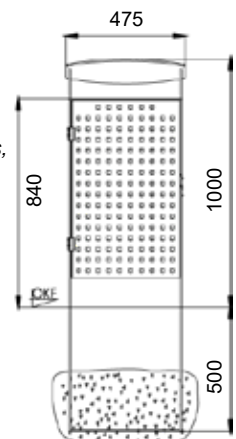

1. **70.020.7092.xx** flache Front, ohne Ascher, 70L
   face plate, sans cendrier, 70l
2. **70.030.7092.xx** flache Front, mit Ascher, 60L + 10L
   face plate, avec cendrier, 60l + 10l
3. **70.060.7092.xx** Noppenblech, ohne Ascher, 70L
   plaque à plots, sans cendrier, 70l
4. **70.070.7092.xx** Noppenblech, mit Ascher, 60L + 10L
   plaque à plots, avec cendrier, 60l + 10l

poubelle sur pied avec/ sans cendrier intégré pour l'extérieur

libre avec tôle inclinée, face plate ou plaque à plots, récipient en acier amovible à l'intérieurs, pour bétoner, hauteur total 1500mm