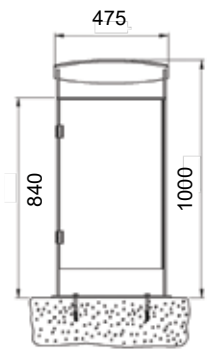

Stand-Abfallbehälter FERRO-line

Poubelles sur pied FERRO-line

KELLER - Stand-Abfallbehälter FERRO-line

KELLER - Poubelles sur pied FERRO-line

Stahl verzinkt
acier zingué

Stand-Abfallbehälter mit/ ohne Ascherteil für den Aussenbereich

freistehend mit Schrägdach, Behälterfront flach oder mit Noppenmuster, entnehmbarer Stahl-Innenbehälter, verriegelbar mit 3-Kt. Schlüssel, 6mm-Bodenplatte zum Aufdübeln, Gesamthöhe 1000mm

- 70.000.7092.xx** flache Front, ohne Ascher, 70L
face plate, sans cendrier, 70l
- 70.010.7092.xx** flache Front, mit Ascher, 60L+ 10L
face plate, avec cendrier, 60l + 10l
- 70.040.7092.xx** Noppenblech, ohne Ascher, 70L
plaque à plots, sans cendrier, 70l
- 70.050.7092.xx** Noppenblech, mit Ascher, 60L + 10L
plaque à plots, avec cendrier, 60l + 10l

poubelle sur pied avec/ sans cendrier intégré pour l'extérieur

libre avec tôle inclinée, face plate ou plaque à plots, récipient en acier amovible à l'intérieurs, verrouillable avec clé triangulaire, avec plaque en sol 6mm, montage avec chevilles, hauteur total 1000mm

Stand-Abfallbehälter mit/ ohne Ascherteil für den Aussenbereich

freistehend mit Schrägdach, Behälterfront flach oder mit Noppenmuster, entnehmbarer Stahl-Innenbehälter, zum Einbetonieren, Gesamthöhe 1500mm