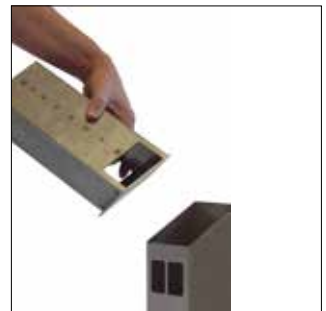

Stand-/ Wandascher \square 100 INOX-line
Cendrier / cendrier mural \square 100 INOX-line

Aschersäule für den Aussenbereich, Korn 180

colonne du cendrier pour l'extérieur, grain 180

Quadratisch, nahtlos verschweisst, Entriegelung für Innenbehälter mit 4-kt.-Schlüssel, Bodenmontage

carré, soudé sans rainure, déverrouillable du cendrier intérieur par clé quadrangulaire, fixation au sol

70.260.1110.71

□100 x 100mm H: 1000mm / 2.0 L
mit Bodenplatte zum Aufdübeln
avec plaque, montage avec chevilles

Wandascher für den Aussenbereich, Korn 180

cendrier mural pour l'extérieur, grain 180

Quadratisch, nahtlos verschweisst, Entriegelung für Innenbehälter mit 4-kt.-Schlüssel, Wandmontage

carré, soudé sans rainure, déverrouillable du cendrier intérieur par clé quadrangulaire, fixation mural