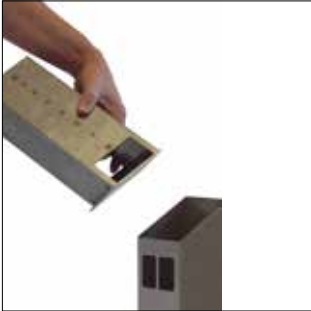

Stand-/ Wandascher \square 100 INOX-line
Cendrier / cendrier mural \square 100 INOX-line

Aschersäule für den Aussenbereich, Korn 180

colonne du cendrier pour l'extérieur, grain 180

Quadratisch, nahtlos verschweisst, Entriegelung für Innenbehälter mit 4-kt.-Schlüssel, Bodenmontage

carré, soudé sans rainure, déverrouillable du cendrier intérieur par clé quadrangulaire, fixation au sol

70.260.1110.71

□100 x 100mm H: 1000mm / 2.0 L
mit Bodenplatte zum Aufdübeln
avec plaque, montage avec chevilles

Wandascher für den Aussenbereich, Korn 180

cendrier mural pour l'extérieur, grain 180

Quadratisch, nahtlos verschweisst, Entriegelung für Innenbehälter mit 4-kt.-Schlüssel, Wandmontage

carré, soudé sans rainure, déverrouillable du cendrier intérieur par clé quadrangulaire, fixation mural