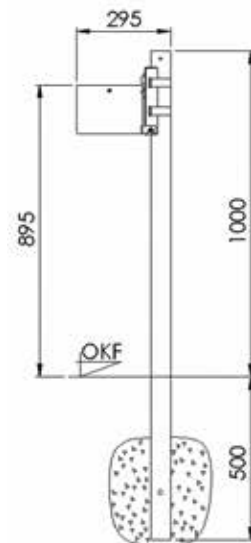

Wandascher Ø 200 INOX-line / FERRO-line
Cendriers muraux Ø 200 INOX-line / FERRO-line

KELLER - Wandascher INOX-line / FERRO-line
KELLER - Cendriers muraux INOX-line / FERRO-line

Für den Innen- und Aussenbereich,
 Wand- und Pfostenbefestigung, zur Ent-
 leerung schwenk- und abnehmbar, grosse
 Ausdrückfläche, gelochter Boden für Was-
 serablauf

**Befestigungspfeosten Ø 60mm,
 Höhe 1500mm für Ascher
 zum Einbetonieren**

*poteau Ø 60mm, hauteur
 1500mm pour cendrier,
 pour bétonner*

**70.060.7203.xx oben geschlossen
 embout plat**

**70.060.7204.xx oben mit Halbkugel
 embout arrondi**

**Befestigungspfeosten mit
 Bodenplatte Ø 300mm, inkl. Erdanker
 zum Aufschrauben**

*cendrier avec poteau et plaque au
 sol Ø 300mm, ancre de sol à visser
 inclus*

**70.060.7205.xx oben geschlossen
 embout plat**