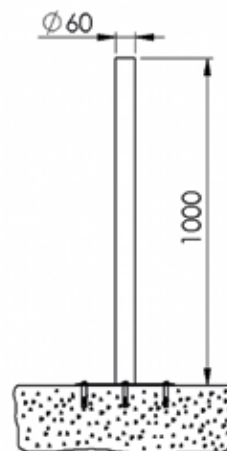

Wandascher Ø 200 INOX-line / FERRO-line
Cendriers muraux Ø 200 INOX-line / FERRO-line

KELLER - Wandascher INOX-line / FERRO-line
KELLER - Cendriers muraux INOX-line / FERRO-line

Für den Innen- und Aussenbereich,
 Wand- und Pfostenbefestigung, zur Ent-
 leerung schwenk- und abnehmbar, grosse
 Ausdrückfläche, gelochter Boden für Was-
 serablauf

**Befestigungspfeosten Ø 60mm,
 Höhe 1500mm für Ascher
 zum Einbetonieren**

*poteau Ø 60mm, hauteur
 1500mm pour cendrier,
 pour bétonner*

**70.060.7203.xx oben geschlossen
 embout plat**

**70.060.7204.xx oben mit Halbkugel
 embout arrondi**

**Befestigungspfeosten mit
 Bodenplatte Ø 300mm, inkl. Erdanker
 zum Aufschrauben**

*cendrier avec poteau et plaque au
 sol Ø 300mm, ancre de sol à visser
 inclus*

**70.060.7205.xx oben geschlossen
 embout plat**

**70.060.7206.xx oben mit Halbkugel
 embout arrondi**

**.xx = .43 Stahl verzinkt
 .99 Stahl verzinkt und zusätzlich pulverbeschichtet
 in Standardfarben DB703, RAL 5013, 6005, 7016**

*.xx = .43 acier zingué
 .99 acier zingué et thermolaqué
 en couleurs DB 703, RAL 5013, 6005, 7016*