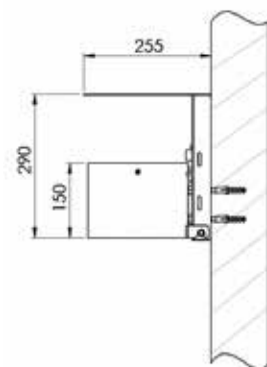

.xx = .43 Stahl verzinkt
.71 Edelstahl
.99 Stahl verzinkt und zusätzlich pulverbeschichtet
in Standardfarben DB703, RAL 5013, 6005, 7016

.xx = .43 acier zingué
.71 acier inoxydable
.99 acier zingué et thermolaqué
en couleurs DB 703, RAL 5013, 6005, 7016