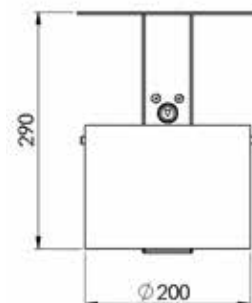

.xx = .43 Stahl verzinkt
.71 Edelstahl
.99 Stahl verzinkt und zusätzlich pulverbeschichtet
in Standardfarben DB703, RAL 5013, 6005, 7016

.xx = .43 acier zingué
.71 acier inoxydable
.99 acier zingué et thermolaqué
en couleurs DB 703, RAL 5013, 6005, 7016