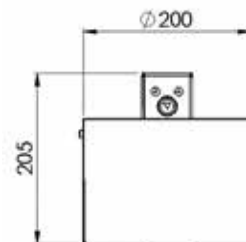

KELLER - Wandascher INOX-line / FERRO-line
KELLER - Cendriers muraux INOX-line / FERRO-line

Für den Innen- und Aussenbereich,
Wand- und Pfostenbefestigung, zur Ent-
leerung schwenk- und abnehmbar, grosse
Ausdrückfläche, gelochter Boden für Was-
serablauf

pour l'intérieur et l'extérieur
fixation mural ou sur poteau, pivoté et
amovible pour une vidange, grande surface
pour étendre les cigarettes, sol perforé pour
l'écoulement de l'eau

70.200.7066.xx Ascher, 4L
cendrier, 4L

dito mit Regenschutz

dito avec tôle paraplui

70.200.7069.xx Ascher mit Regenschutz, 4L
cendrier avec tôle paraplui, 4L

.xx = .43 Stahl verzinkt
.71 Edelstahl
.99 Stahl verzinkt und zusätzlich pulverbeschichtet
in Standardfarben DB703, RAL 5013, 6005, 7016

.xx = .43 acier zingué
.71 acier inoxydable
.99 acier zingué et thermolaqué
en couleurs DB 703, RAL 5013, 6005, 7016