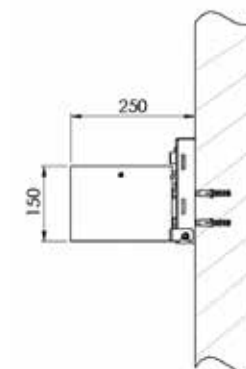

KELLER - Wandascher INOX-line / FERRO-line
KELLER - Cendriers muraux INOX-line / FERRO-line

Für den Innen- und Aussenbereich,
Wand- und Pfostenbefestigung, zur Ent-
leerung schwenk- und abnehmbar, grosse
Ausdrückfläche, gelochter Boden für Was-
serablauf

pour l'intérieur et l'extérieur
fixation mural ou sur poteau, pivoté et
amovible pour une vidange, grande surface
pour étendre les cigarettes, sol perforé pour
l'écoulement de l'eau

70.200.7066.xx Ascher, 4L
cendrier, 4L

dito mit Regenschutz

dito avec tôle paraplui

70.200.7069.xx Ascher mit Regenschutz, 4L
cendrier avec tôle paraplui, 4L

.xx = .43 Stahl verzinkt
.71 Edelstahl
.99 Stahl verzinkt und zusätzlich pulverbeschichtet
in Standardfarben DB703, RAL 5013, 6005, 7016

.xx = .43 acier zingué
.71 acier inoxydable
.99 acier zingué et thermolaqué
en couleurs DB 703, RAL 5013, 6005, 7016