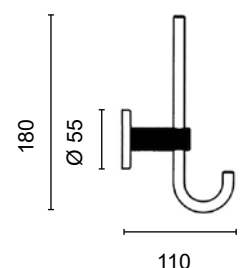

82.313.0656.71

Garderobenhaken Ø10mm
Rundprofil massiv
Befestigungsplatte schwarz, Ø 45mm

patères Ø 10mm
profil rond massif
plaque de fixation noire, Ø 45mm

82.313.0655.71

Garderobenhaken Ø 10mm
Rundprofil massiv, Hakenhalter schwarz
Befestigungsplatte mit Rosette Ø 55mm
unsichtbare Befestigung

patères Ø 10mm
profil rond massif, patères noir
plaque de fixation avec rosage Ø 55mm,
fixation invisible

82.313.1661.71

Garderobenhaken Ø10mm
Rundprofil massiv, Hakenhalter schwarz
Befestigungsplatte mit Rosette Ø 55mm
unsichtbare Befestigung

patères Ø 10mm
profil rond massif, patères noire
plaque de fixation avec rosage Ø 55mm
fixation invisible

82.313.1660.71

Garderobenhaken Ø 20mm, mit Kerbe
Magnetrossette mit Haftkraft 77N

patères Ø 20mm, avec rainure
rosace magnétique 77N

cintré Ø 10mm, rigide
pour tubes Ø 42mm max.

82.313.1693.71