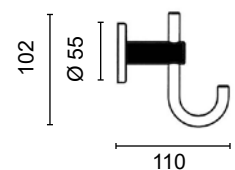

patères double, Ø 20mm, avec rainure
plaque 32 x 100mm
fixation invisible

82.313.1955.71

Garderobenhaken Ø 10mm
Rundprofil massiv,
Befestigungsplatte schwarz, Ø 45mm

patères Ø 10mm
profil rond massif
plaque de fixation noire, Ø 45mm

82.313.0656.71

Garderobenhaken Ø10mm
Rundprofil massiv
Befestigungsplatte schwarz, Ø 45mm

patères Ø 10mm
profil rond massif
plaque de fixation noire, Ø 45mm

82.313.0655.71

Garderobenhaken Ø 10mm
Rundprofil massiv, Hakenhalter schwarz
Befestigungsplatte mit Rosette Ø 55mm
unsichtbare Befestigung

patères Ø 10mm
profil rond massif, patères noir
plaque de fixation avec rosage Ø 55mm,
fixation invisible

82.313.1661.71

Garderobenhaken Ø10mm
Rundprofil massiv, Hakenhalter schwarz
Befestigungsplatte mit Rosette Ø 55mm
unsichtbare Befestigung

patères Ø 10mm
profil rond massif, patères noire
plaque de fixation avec rosage Ø 55mm
fixation invisible

82.313.1660.71

Garderobenhaken Ø 20mm, mit Kerbe
Magnetrossette mit Haftkraft 77N

patères Ø 20mm, avec rainure
rosace magnétique 77N