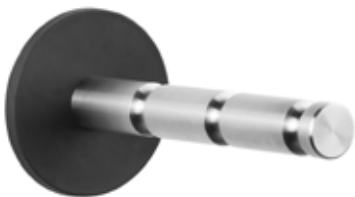

Garderobenhaken INOX-line

Patères INOX-line

Collection KELLER

 **swiss made**

Garderobenhaken Ø 20mm, mit Kerbe
unsichtbare Befestigung

patères Ø 20mm, avec rainure
fixation invisible

82.313.1945.71

Garderobenhaken 2-fach, Ø 20mm, mit Kerbe
Grundplatte 32 x 100mm
unsichtbare Befestigung

patères Ø 10mm
profil rond massif, patères noir
plaque de fixation avec rosage Ø 55mm,
fixation invisible

82.313.1661.71

Garderobenhaken Ø10mm
Rundprofil massiv, Hakenhalter schwarz
Befestigungsplatte mit Rosette Ø 55mm
unsichtbare Befestigung

82.313.5946.71

Garderobenhaken Ø 20mm, mit Kerbe
Magnetrossette mit Haftkraft 180N

patères Ø 20mm, avec rainure
rosace magnétique 180N

82.313.5966.71

Garderobenhaken Ø 25mm, mit 3 Kerben
Magnetrossette mit Haftkraft 420N

patères Ø 25mm, avec 3 rainures
rosace magnétique 420N

82.313.5986.71

Kleiderbügel Ø 10mm starr,
für Rohre bis max. Ø 42mm

cintré Ø 10mm, rigide
pour tubes Ø 42mm max.

82.313.1690.71

Kleiderbügel Ø 10mm starr,
für Rohre bis max. Ø 42mm