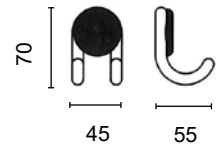

patères double, Ø 20mm, avec rainure
plaque 32 x 100mm
fixation invisible

82.313.1955.71

Garderobenhaken Ø 10mm
Rundprofil massiv,
Befestigungsplatte schwarz, Ø 45mm

patères Ø 10mm
profil rond massif
plaque de fixation noire, Ø 45mm

82.313.0656.71

Garderobenhaken Ø10mm
Rundprofil massiv
Befestigungsplatte schwarz, Ø 45mm

patères Ø 10mm
profil rond massif
plaque de fixation noire, Ø 45mm

82.313.0655.71

Garderobenhaken Ø 10mm
Rundprofil massiv, Hakenhalter schwarz
Befestigungsplatte mit Rosette Ø 55mm
unsichtbare Befestigung