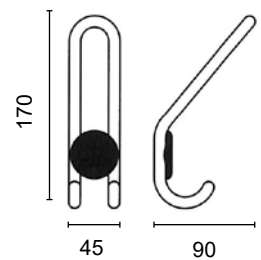

patères double, Ø 20mm, avec rainure
plaque 32 x 100mm
fixation invisible

82.313.1955.71

Garderobenhaken Ø 10mm
Rundprofil massiv,
Befestigungsplatte schwarz, Ø 45mm

patères Ø 10mm
profil rond massif
plaque de fixation noire, Ø 45mm

82.313.0656.71

Garderobenhaken Ø10mm
Rundprofil massiv
Befestigungsplatte schwarz, Ø 45mm

patères Ø 10mm
profil rond massif
plaque de fixation noire, Ø 45mm

82.313.0655.71

Garderobenhaken Ø 10mm
Rundprofil massiv, Hakenhalter schwarz
Befestigungsplatte mit Rosette Ø 55mm
unsichtbare Befestigung

patères Ø 10mm
profil rond massif, patères noir
plaque de fixation avec rosage Ø 55mm,
fixation invisible

82.313.1661.71

Garderobenhaken Ø10mm
Rundprofil massiv, Hakenhalter schwarz
Befestigungsplatte mit Rosette Ø 55mm
unsichtbare Befestigung

cintré Ø 10mm, rigide
pour tubes Ø 42mm max.

82.313.1693.71