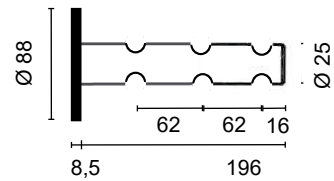

Garderobenhaken Ø 25mm, mit 3 Kerben
Magnetrossette mit Haftkraft 420N

patères Ø 25mm, avec 3 rainures
rosace magnétique 420N

82.313.5986.71