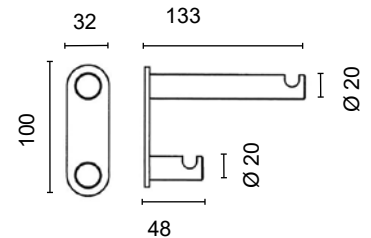

Garderobenhaken INOX-line

Patères INOX-line

Collection KELLER

 **swiss made**

Garderobenhaken Ø 20mm, mit Kerbe
unsichtbare Befestigung

patères Ø 20mm, avec rainure
fixation invisible

82.313.1945.71

Garderobenhaken 2-fach, Ø 20mm, mit Kerbe
Grundplatte 32 x 100mm
unsichtbare Befestigung

patères double, Ø 20mm, avec rainure
plaque 32 x 100mm
fixation invisible

82.313.1955.71

Garderobenhaken Ø 10mm
Rundprofil massiv,
Befestigungsplatte schwarz, Ø 45mm

patères Ø 10mm
profil rond massif
plaque de fixation noire, Ø 45mm

82.313.0656.71

Garderobenhaken Ø10mm
Rundprofil massiv
Befestigungsplatte schwarz, Ø 45mm

patères Ø 10mm
profil rond massif
plaque de fixation noire, Ø 45mm

82.313.0655.71

Garderobenhaken Ø 10mm
Rundprofil massiv, Hakenhalter schwarz
Befestigungsplatte mit Rosette Ø 55mm
unsichtbare Befestigung

cintré Ø 10mm, rigide
pour tubes Ø 42mm max.

82.313.1693.71