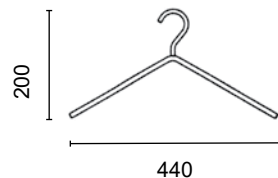

82.313.5946.71

Garderobenhaken Ø 20mm, mit Kerbe
Magnetrossette mit Haftkraft 180N

patères Ø 20mm, avec rainure
rosace magnétique 180N

82.313.5966.71

Garderobenhaken Ø 25mm, mit 3 Kerben
Magnetrossette mit Haftkraft 420N

patères Ø 25mm, avec 3 rainures
rosace magnétique 420N

82.313.5986.71

Kleiderbügel Ø 10mm starr,
für Rohre bis max. Ø 42mm

cintré Ø 10mm, rigide
pour tubes Ø 42mm max.

82.313.1690.71

Kleiderbügel Ø 10mm starr,
für Rohre bis max. Ø 42mm

cintré Ø 10mm, rigide
pour tubes Ø 42mm max.

82.313.1693.71