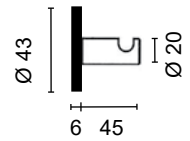

patères Ø 10mm
profil rond massif, patères noir
plaque de fixation avec rosage Ø 55mm,
fixation invisible

82.313.1661.71

Garderobenhaken Ø10mm
Rundprofil massiv, Hakenhalter schwarz
Befestigungsplatte mit Rosette Ø 55mm
unsichtbare Befestigung

patères Ø 10mm
profil rond massif, patères noire
plaque de fixation avec rosage Ø 55mm
fixation invisible

82.313.1660.71

Garderobenhaken Ø 20mm, mit Kerbe
Magnetrossette mit Haftkraft 77N

patères Ø 20mm, avec rainure
rosace magnétique 77N

82.313.5946.71

Garderobenhaken Ø 20mm, mit Kerbe
Magnetrossette mit Haftkraft 180N

patères Ø 20mm, avec rainure
rosace magnétique 180N

82.313.5966.71

Garderobenhaken Ø 25mm, mit 3 Kerben
Magnetrossette mit Haftkraft 420N