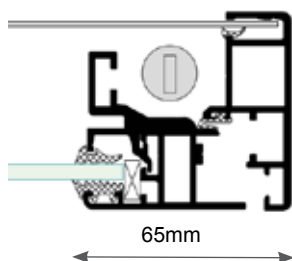

Standardmasse / dimensions standards

66.065.3011.11	Hochformat	DIN 6 x A4	760	830	65	x
66.065.3031.11	<i>format en hauteur</i>	DIN 12 x A4	980	1130	65	x
66.065.3021.11	Querformat	DIN 8 x A4	980	1130	65	x
66.065.3041.11	<i>format oblong</i>	DIN 15 x A4	1180	1130	65	x
66.065.3051.11		DIN 18 x A4	1390	1130	65	x
66.065.3061.11		DIN 21 x A4	1600	1130	65	x
66.065.3071.11		DIN 24 x A4	1810	1130	65	x
66.065.3091.11		DIN 27 x A4	2020	1130	65	x

<i>exécution</i>	<i>en profil creux de métal léger spéc. en alu anodisé</i>
<i>ouverture</i>	<i>porte rabattable avec des vérins pneumatiques et des charnières invisibles</i>
<i>porte vitrée</i>	<i>verre ESG 4mm avec bandeau acrylique sans texte</i>
<i>serrure</i>	<i>serrure de sécurité avec 2 clés</i>
<i>paroi du fond</i>	<i>en tôle d'acier magnétique, laquée blanc</i>
<i>lumière</i>	<i>possible</i>
<i>écran</i>	<i>dimension extérieur ./ 130mm (sans paralumière)</i>
montage	préparé pour fixation mural, accessoires inclus; optionelle pour panneaux autonome avec des poteaux angulaire en alu