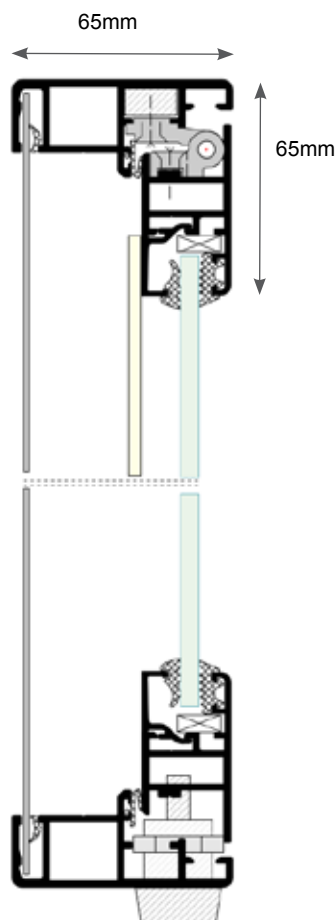

Le panneau d'affichage CITY-line 65E est le modèle économique de base en grand format pour des panneaux à l'extérieur.

La construction du profil creux de métal léger en alu anodisé avec des raccords invisibles vous garantit la rigidité de torsion et la haute robustesse. Tous les éléments tel que les charnières invisibles ou les vérins pneumatiques ne requièrent que peu d'entretien et sont durables.

Mitteilungskasten CITY-line 65E Budget
Panneaux d'affichage CITY-line 65E Budget

Bautiefe 65mm
profondeur 65mm

eckig, einseitig
angulaire, d'un côté

Abbildung dessin	Artikel-Nr. no.-article	Bezeichnung description	Breite largeur	Höhe hauteur	Tiefe profond.	Klappflügel p. rabattable
---------------------	----------------------------	----------------------------	-------------------	-----------------	-------------------	------------------------------

Standardmasse / dimensions standards

66.065.3011.11	Hochformat	DIN 6 x A4	760	830	65	x
66.065.3031.11	<i>format en hauteur</i>	DIN 12 x A4	980	1130	65	x
66.065.3021.11	Querformat	DIN 8 x A4	980	1130	65	x
66.065.3041.11	<i>format oblong</i>	DIN 15 x A4	1180	1130	65	x
66.065.3051.11		DIN 18 x A4	1390	1130	65	x
66.065.3061.11		DIN 21 x A4	1600	1130	65	x
66.065.3071.11		DIN 24 x A4	1810	1130	65	x
66.065.3091.11		DIN 27 x A4	2020	1130	65	x

<i>exécution</i>	<i>en profil creux de métal léger spéc. en alu anodisé</i>
<i>ouverture</i>	<i>porte rabattable avec des vérins pneumatiques et des charnières invisibles</i>
<i>porte vitrée</i>	<i>verre ESG 4mm avec bandeau acrylique sans texte</i>
<i>serrure</i>	<i>serrure de sécurité avec 2 clés</i>
<i>paroi du fond</i>	<i>en tôle d'acier magnétique, laquée blanc</i>
<i>lumière</i>	<i>possible</i>
<i>écran</i>	<i>dimension extérieur ./ 130mm (sans paralumière)</i>
montage	préparé pour fixation mural, accessoires inclus; optionelle pour panneaux autonome avec des poteaux angulaire en alu