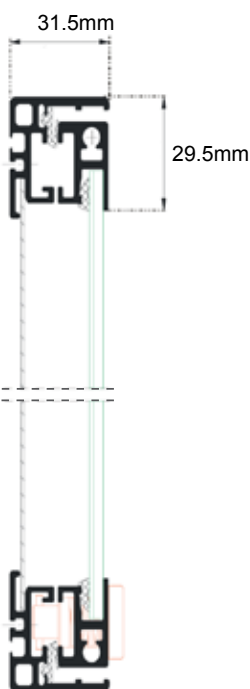

Ausführung	Spezial Alu-Hohlkammerprofil natur eloxiert
Oeffnung	Drehflügel mit verdecktliegenden Türbändern, Bandung rechts
Verglasung	Acrylglas 4mm
Verschluss	Sicherheitsschloss mit 2 Stk. Schlüssel
Rückwand	Magnethaftplatte, weiss
Beleuchtung	Nur mit LED möglich (nach Absprache)
Sichtmass	Aussenmass ./.. 60mm

<i>exécution</i>	<i>en profil creux de métal léger spéc. en alu anodisé naturel</i>
<i>ouverture</i>	<i>porte tournante avec des charnières invisibles à droite</i>
<i>porte vitrée</i>	<i>verre acrylique 4mm</i>
<i>serrure</i>	<i>serrure de sécurité avec 2 clés</i>
<i>paroi du fond</i>	<i>en tôle d'acier magnétique, laquée blanc</i>
<i>lumière</i>	<i>possible seulement avec LED (selon disposition)</i>
<i>écran</i>	<i>dimension extérieur ./.. 60mm</i>

Zubehör und Sonderausführungen siehe Blatt 9.4.1
accessoires et exécutions spéciales voir page 9.4.1

Oberflächen Ausführungen:
RAL nach Wahl
Metalltöne DB 701-703
Eloxal goldfarbig (E6/EV3)
NCS-Farben

finition de couleurs:
 RAL sur choix
 couleurs metall. DB-701-70
 anodisé ton or (E6/EV3)
 couleurs NCS