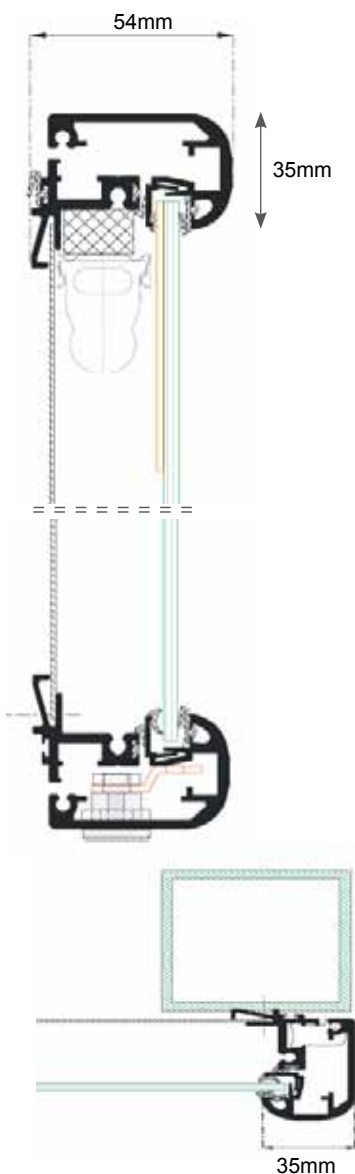

# Mitteilungskasten CITY-line 54R

*Panneau d'affichage CITY-line 54R*

**Gerundeter Flach-Mitteilungskasten für den Aussenbereich mit umgreifendem Flügelrahmen für eine spaltfreie Frontansicht.**

**Mit seinen abgerundeten Gehäusekanten verbindet der Mitteilungskasten CITY-line 54R alle Vorzüge der eckigen Konstruktion mit einer zusätzlichen Gestaltungsvariante. Diese erlaubt beispielsweise eine designadaptierte Verwendung in Wartehallen mit runden Profil-Elementen, in denen eine eckige Konstruktion den Gesamteindruck stören würde.**

*Le CITY-line 54R avec le bord arrondi du boîtier combine tous les avantages des constructions angulaires et vous offre plus des possibilités de création. Il vous permet par exemple une utilisation adapté en design avec de profil arrondi dans un salle de départs ou la construction angulaire n'altère l'apparence esthétique.*

**Bautiefe 54mm**  
*profondeur 54mm*

**abgerundet, einseitig**  
*arrondi, d'un côté*

Abbildung dessin	Artikel-Nr. no.-article	Bezeichnung description		Breite largeur	Höhe hauteur	Tiefe profond.	Drehflügel p. tournant
<b>Standardmasse / dimensions standards</b>							
	<b>66054.2121.11</b>	<b>Hochformat</b> <i>format portrait</i>	DIN A2	500	760	54	x
	<b>66.054.2111.11</b>	<b>Querformat</b>	DIN A3	500	460	54	x
	<b>66.054.2131.11</b>	<i>format paysage</i>	DIN A1	920	760	54	x
	<b>66.054.2141.11</b>		DIN A0	1270	1000	54	x
	<b>66.54.0054.11</b>	<b>Massanfertigungen für Drehflügel auf Anfrage</b> <i>fabrication sur mesure pour porte tournante sur demande</i>					