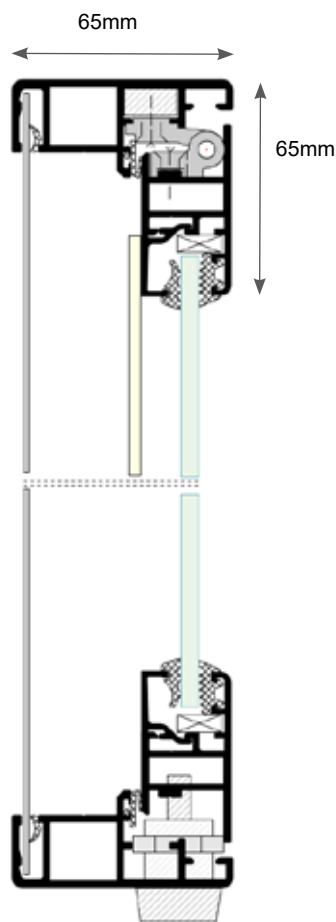

Le panneau d'affichage CITY-line 65E est le modèle économique de base en grand format pour des panneaux à l'extérieur.

La construction du profil creux de métal léger en alu anodisé avec des raccords invisibles vous garantit la rigidité de torsion et la haute robustesse. Tous les éléments tel que les charnières invisibles ou les vérins pneumatiques ne requièrent que peu d'entretien et sont durables.

Mitteilungskasten CITY-line 65E Budget
Panneaux d'affichage CITY-line 65E Budget

Bautiefe 65mm
profondeur 65mm

eckig, einseitig
angulaire, d'un côté

Abbildung dessin	Artikel-Nr. no.-article	Bezeichnung description	Breite largeur	Höhe hauteur	Tiefe profond.	Klappflügel p. rabattable
---------------------	----------------------------	----------------------------	-------------------	-----------------	-------------------	------------------------------

Standardmasse / dimensions standards

66.065.3011.11	Hochformat	DIN 6 x A4	760	830	65	x
66.065.3031.11	<i>format en hauteur</i>	DIN 12 x A4	980	1130	65	x
66.065.3021.11	Querformat	DIN 8 x A4	980	1130	65	x
66.065.3041.11	<i>format oblong</i>	DIN 15 x A4	1180	1130	65	x
66.065.3051.11		DIN 18 x A4	1390	1130	65	x
66.065.3061.11		DIN 21 x A4	1600	1130	65	x
66.065.3071.11		DIN 24 x A4	1810	1130	65	x
66.065.3091.11		DIN 27 x A4	2020	1130	65	x

<i>exécution</i>	<i>en profil creux de métal léger spéc. en alu anodisé</i>
<i>ouverture</i>	<i>porte rabattable avec des vérins pneumatiques et des charnières invisibles</i>
<i>porte vitrée</i>	<i>verre ESG 4mm avec bandeau acrylique sans texte</i>
<i>serrure</i>	<i>serrure de sécurité avec 2 clés</i>
<i>paroi du fond</i>	<i>en tôle d'acier magnétique, laquée blanc</i>
<i>lumière</i>	<i>possible avec LED</i>
<i>écran</i>	<i>dimension extérieur ./ 130mm (sans paralumière)</i>
montage	préparé pour fixation mural, accessoires inclus; optionelle pour panneaux autonome avec des poteaux angulaire en alu