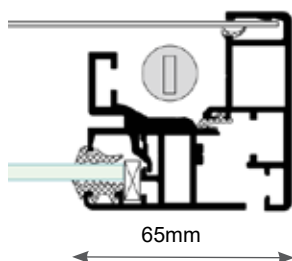

Standardmasse / dimensions standards

66.065.3011.11	Hochformat	DIN 6 x A4	760	830	65	x
66.065.3031.11	<i>format en hauteur</i>	DIN 12 x A4	980	1130	65	x
66.065.3021.11	Querformat	DIN 8 x A4	980	1130	65	x
66.065.3041.11	<i>format oblong</i>	DIN 15 x A4	1180	1130	65	x
66.065.3051.11		DIN 18 x A4	1390	1130	65	x
66.065.3061.11		DIN 21 x A4	1600	1130	65	x
66.065.3071.11		DIN 24 x A4	1810	1130	65	x
66.065.3091.11		DIN 27 x A4	2020	1130	65	x

<i>exécution</i>	<i>en profil creux de métal léger spéc. en alu anodisé</i>
<i>ouverture</i>	<i>porte rabattable avec des vérins pneumatiques et des charnières invisibles</i>
<i>porte vitrée</i>	<i>verre ESG 4mm avec bandeau acrylique sans texte</i>
<i>serrure</i>	<i>serrure de sécurité avec 2 clés</i>
<i>paroi du fond</i>	<i>en tôle d'acier magnétique, laquée blanc</i>
<i>lumière</i>	<i>possible avec LED</i>
<i>écran</i>	<i>dimension extérieur ./ 130mm (sans paralumière)</i>
montage	préparé pour fixation mural, accessoires inclus; optionelle pour panneaux autonome avec des poteaux angulaire en alu