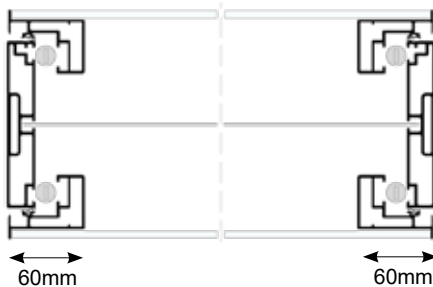

Zubehör und Sonderausführungen siehe Blatt 9.4.1
accessoires et exécutions spéciales voir page 9.4.1

Oberflächen Ausführungen:
.11 Aluminium natur eloxiert

finition de couleurs:
.11 aluminium anodisé naturel