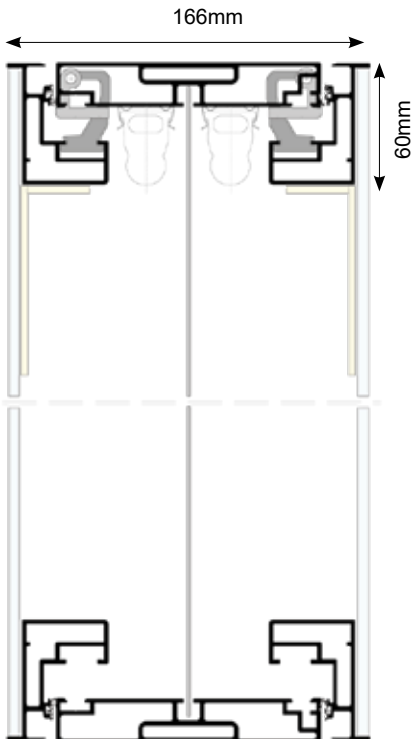

Mitteilungskasten CITY-line 166v
Panneaux d'affichage CITY-line 166v

Bautiefe 166mm
profondeur 166mm

eckig, doppelseitig
angulaire, deux côtés

Abbildung <i>dessin</i>	Artikel-Nr. <i>no.-article</i>	Bezeichnung <i>description</i>	Breite <i>largeur</i>	Höhe <i>hauteur</i>	Tiefe <i>profond.</i>	Klappflügel <i>p. rabattable</i>

Standardmasse / dimensions standards

66.166.4612.11	Hochformat <i>format portrait</i>	DIN 12 x A4	1050	1150	166	x
66.166.4606.11	Querformat,	DIN 6 x A4	850	840	166	x
66.166.4608.11	Doppelseitig	DIN 8 x A4	1050	840	166	x
66.166.4615.11	<i>format paysage,</i>	DIN 15 x A4	1250	1150	166	x
66.166.4618.11	deux côtés	DIN 18 x A4	1450	1150	166	x
66.166.4621.11		DIN 21 x A4	1650	1150	166	x
66.166.4624.11		DIN 24 x A4	1850	1150	166	x
66.166.4627.11		DIN 27 x A4	2050	1150	166	x

66.166.0167.11 **Massenfertigungen für Klappflügel auf Anfrage**
fabrication sur mesure pour porte rabattable sur demande

Ausführung	Spezial Alu-Hohlkammerprofil natur eloxiert
Oeffnung	Klappflügel mit Gasdruckfedern, verdecktliegende Türbänder, autom. Arretierung in geöffneter Stellung
Verglasung	ESG-Sicherheitsglas für Klappflügel 5mm, mit keramisch bedrucktem Passepartout in Weiss, Hellgrau oder Schwarz
Verschluss	Sicherheitsschloss mit 2 Stk. Schlüssel
Rückwand	Magnethaftplatte, weiss
Beleuchtung	optional mit LED
Sichtmass	Aussenmass ./.. 120mm (ohne Sichtblende)
Montageart	vorgerichtet für Wandmontage, inkl. Befestigungsmaterial Variante möglich für freistehend mit ALU-Standbeinen in eckiger Form

<i>exécution</i>	<i>en profil creux de métal léger spéc. en alu anodisé</i>
<i>ouverture</i>	<i>porte rabattable avec vérins pneumatiques, charnières invisibles, verrouillage automatique en position ouverte</i>
<i>porte vitrée</i>	<i>verre ESG pour porte à rabattre 5mm, avec passepartout imprimé céramique en blanc, gris clair ou noir</i>
<i>serrure</i>	<i>serrure de sécurité avec 2 clés</i>
<i>paroi du fond</i>	<i>en tôle d'acier magnétique, laquée blanc</i>
<i>lumière</i>	<i>possible avec LED</i>
<i>écran</i>	<i>dimension extérieur ./.. 120mm (sans paralumière)</i>
montage	préparé pour fixation mural, accessoires inclus optionnelle pour panneaux autonome; avec des poteaux angulaire en alu