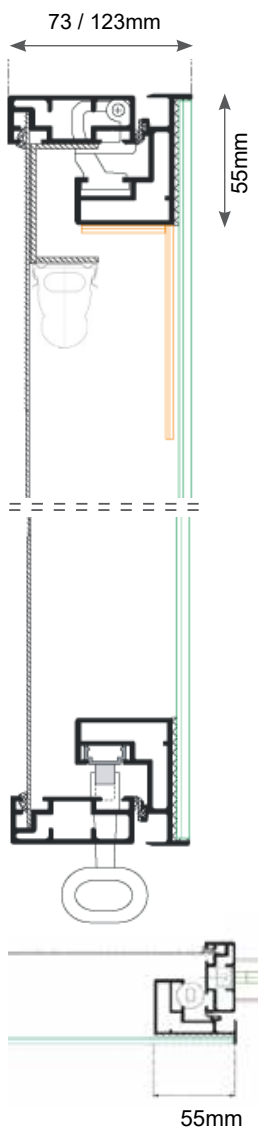

Mitteilungskasten CITY-line 73-123v
Panneaux d'affichage CITY-line 73-123v

Bautiefen 73/ 123mm
profondeurs 73/ 123mm

eckig, einseitig
angulaire, d'un côté

Abbildung dessin	Artikel-Nr. no.-article	Bezeichnung description	Breite largeur	Höhe hauteur	Tiefe profond.	Klappflügel p. rabattable

Standardmasse / dimensions standards

66.073.4612.11	Hochformat <i>format portrait</i>	DIN 12 x A4	1050	1150	73	x
66.073.4606.11	Querformat	DIN 6 x A4	850	840	73	x
66.073.4608.11	format paysage	DIN 8 x A4	1050	840	73	x
66.073.4615.11		DIN 15 x A4	1250	1150	73	x
66.073.4618.11		DIN 18 x A4	1450	1150	73	x
66.073.4621.11		DIN 21 x A4	1650	1150	73	x
66.073.4624.11		DIN 24 x A4	1850	1150	73	x
66.073.4627.11		DIN 27 x A4	2050	1150	73	x

66.073.0073.11 **Massanfertigungen für Klappflügel auf Anfrage**
fabrication sur mesure pour porte rabattable sur demande

66.123.4612.11	Hochformat <i>format portrait</i>	DIN 12 x A4	1050	1150	123	x
66.123.4606.11	Querformat	DIN 6 x A4	850	840	123	x
66.123.4608.11	format paysage	DIN 8 x A4	1050	840	123	x
66.123.4615.11		DIN 15 x A4	1250	1150	123	x
66.123.4618.11		DIN 18 x A4	1450	1150	123	x
66.123.4621.11		DIN 21 x A4	1650	1150	123	x
66.123.4624.11		DIN 24 x A4	1850	1150	123	x
66.123.4627.11		DIN 27 x A4	2050	1150	123	x

66.123.0073.11 **Massanfertigungen für Klappflügel auf Anfrage**
fabrication sur mesure pour porte rabattable sur demande

Ausführung	Spezial Alu-Hohlkammerprofil natur eloxiert
Oeffnung	Klappflügel mit Gasdruckfedern, verdecktliegende Türbänder, autom. Arretierung in geöffneter Stellung
Verglasung	ESG-Sicherheitsglas für Klappflügel 5mm, mit keramisch bedrucktem Passepartout in Weiss, Hellgrau oder Schwarz
Verschluss	Sicherheitsschloss mit 2 Stk. Schlüssel
Rückwand	Magnethaftplatte, weiss
Beleuchtung	optional mit LED
Sichtmass	Aussenmass ./ 110mm (ohne Sichtblende)
Montageart	vorgerichtet für Wandmontage, inkl. Befestigungsmaterial Variante möglich für freistehend mit ALU-Standbeinen in eckiger Form

<i>exécution</i>	<i>en profil creux de métal léger spéc. en alu anodisé</i>
<i>ouverture</i>	<i>porte rabattable avec vérins pneumatiques, charnières invisibles, verrouillage automatique en position ouverte</i>
<i>porte vitrée</i>	<i>verre ESG pour porte à rabattre 5mm, avec passepartout imprimé céramique en blanc, gris clair ou noir</i>
<i>serrure</i>	<i>serrure de sécurité avec 2 clés</i>
<i>paroi du fond</i>	<i>en tôle d'acier magnétique, laquée blanc</i>
<i>lumière</i>	<i>possible avec LED</i>
<i>écran</i>	<i>dimension extérieur ./ 110mm (sans paralumière)</i>
montage	préparé pour fixation mural, accessoires inclus; optionelle pour panneaux autonome avec des poteaux angulaire en alu

Zubehör und Sonderausführungen siehe Blatt 9.4.1
accessoires et exécutions spéciales voir page 9.4.1

Oberflächen Ausführungen:
.11 Aluminium natur eloxiert

finition de couleurs:
.11 aluminium anodisé naturel