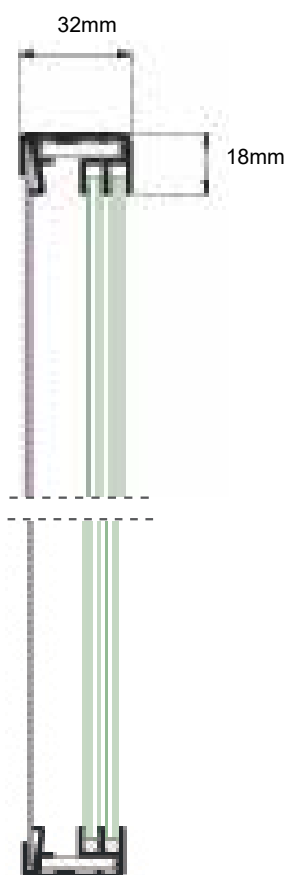

Plakatvitrine CITY-line 30E
Panneaux d'affichage CITY-line 30E

Bautiefe 30mm
profondeur 30mm

eckig, einseitig
angulaire, d'un côté

Abbildung dessin	Artikel-Nr. no.-article	Bezeichnung description		Breite largeur	Höhe hauteur	Tiefe profond.	Schiebetüre p. coulissante
<i>Standardmasse / dimensions standards</i>							
	66.030.8304.51	Hochformat	4 x DIN A4	485	665	30	x
	66.030.8312.51	<i>format portrait</i>	12 x DIN A4	925	975	30	x
	66.030.8302.51	Querformat	2 x DIN A4	485	355	30	x
	66.030.8308.51	<i>format paysage</i>	8 x DIN A4	925	665	30	x
	66.030.8318.51		18 x DIN A4	1365	975	30	x
	66.030.0130.51	Massanfertigungen auf Anfrage <i>fabrication sur mesure sur demande</i>					

Oberflächen Ausführungen:
ALU silber lackiert RAL 9006

finition de couleurs:
 alu laqué argent RAL 9006

Plakatvitrine CITY-line 30R
Panneaux d'affichage CITY-line 30R

Bautiefe 30mm
profondeur 30mm

abgerundet, einseitig
arrondi, d'un côté

Abbildung <i>dessin</i>	Artikel-Nr. <i>no.-article</i>	Bezeichnung <i>description</i>	Breite <i>largeur</i>	Höhe <i>hauteur</i>	Tiefe <i>profond.</i>	Schiebetüre <i>p. coulissante</i>
----------------------------	-----------------------------------	-----------------------------------	--------------------------	------------------------	--------------------------	--------------------------------------

Standardmasse / dimensions standards

66.030.8704.51	Hochformat	4 x DIN A4	485	665	30	x
66.030.8712.51	<i>format portrait</i>	12 x DIN A4	925	975	30	x
66.030.8702.51	Querformat	2 x DIN A4	485	355	30	x
66.030.8708.51	<i>format paysage</i>	8 x DIN A4	925	665	30	x
66.030.8718.51		18 x DIN A4	1365	975	30	x
66.030.0131.51	Massanfertigungen auf Anfrage	<i>fabrication sur mesure sur demande</i>				