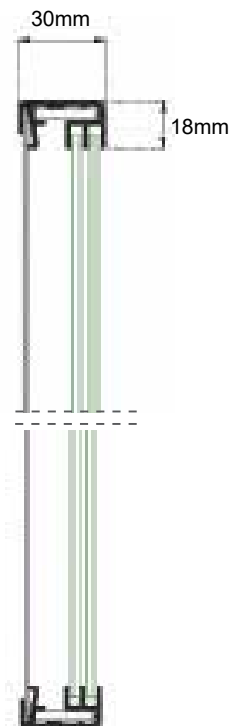

Plakatvitriren CITY-line 30E + 30R, indoor
Panneaux d'affichages CITY-line 30E+ 30R, indoor

Die Plakatvitriren CITY-line 30E und 30R mit Schiebetüren sind preisgünstige Lösungen für den Innenbereich, wenn eine möglichst geringe Bautiefe des Mitteilungskastens im Vordergrund steht.

Les panneaux d'affichages CITY-line 30E sont des solutions bons marchés pour votre présentation d'informations à l'intérieur. La construction de cadre bien conçu est toute plate de 30mm et vous permet une stabilité assurée et une longévité.

Plakatvitrine CITY-line 30E
Panneaux d'affichage CITY-line 30E

Bautiefe 30mm
profondeur 30mm

eckig, einseitig
angulaire, d'un côté

Abbildung dessin	Artikel-Nr. no.-article	Bezeichnung description		Breite largeur	Höhe hauteur	Tiefe profond.	Schiebetüre p. coulissante
<i>Standardmasse / dimensions standards</i>							
	66.030.8304.51	Hochformat	4 x DIN A4	485	665	30	x
	66.030.8312.51	<i>format portrait</i>	12 x DIN A4	925	975	30	x
	66.030.8302.51	Querformat	2 x DIN A4	485	355	30	x
	66.030.8308.51	<i>format paysage</i>	8 x DIN A4	925	665	30	x
	66.030.8318.51		18 x DIN A4	1365	975	30	x
	66.030.0130.51	Massanfertigungen auf Anfrage <i>fabrication sur mesure sur demande</i>					

Standardmasse / dimensions standards

66.030.8704.51	Hochformat	4 x DIN A4	485	665	30	x
66.030.8712.51	<i>format portrait</i>	12 x DIN A4	925	975	30	x
66.030.8702.51	Querformat	2 x DIN A4	485	355	30	x
66.030.8708.51	<i>format paysage</i>	8 x DIN A4	925	665	30	x
66.030.8718.51		18 x DIN A4	1365	975	30	x
66.030.0131.51	Massanfertigungen auf Anfrage	<i>fabrication sur mesure sur demande</i>				