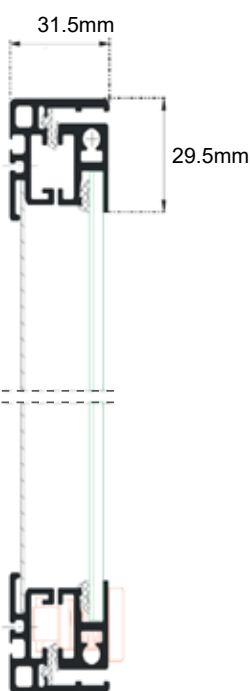

Ausführung	Spezial Alu-Hohlkammerprofil natur eloxiert
Oeffnung	Drehflügel mit verdecktliegenden Türbändern, Bandung rechts
Verglasung	ESG-Sicherheitsglas 4mm
Verschluss	Sicherheitsschloss mit 2 Stk. Schlüssel
Rückwand	Magnethaftplatte, weiss
Beleuchtung	optional mit LED
Sichtmass	Aussenmass ./.. 60mm

<i>exécution</i>	<i>en profil creux de métal léger spéc. en alu anodisé naturel</i>
<i>ouverture</i>	<i>porte tournante avec des charnières invisibles à droite</i>
<i>porte vitrée</i>	<i>verre de sécurité 4mm</i>
<i>serrure</i>	<i>serrure de sécurité avec 2 clés</i>
<i>paroi du fond</i>	<i>en tôle d'acier magnétique, laquée blanc</i>
<i>lumière</i>	<i>possible avec LED</i>
<i>écran</i>	<i>dimension extérieur ./.. 60mm</i>

Zubehör und Sonderausführungen siehe Blatt 9.4.1
accessoires et exécutions spéciales voir page 9.4.1

Oberflächen Ausführungen:
.xx =
.11 Aluminium natur eloxiert
.99 RAL nach Wahl

finition de couleurs:
.xx =
.11 aluminium anodisé naturel
.99 RAL sur choix