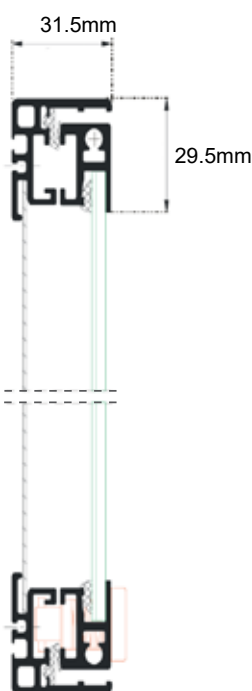

Ausführung	Spezial Alu-Hohlkammerprofil natur eloxiert
Oeffnung	Drehflügel mit verdecktliegenden Türbändern, Bandung rechts
Verglasung	ESG-Sicherheitsglas 4mm
Verschluss	Sicherheitsschloss mit 2 Stk. Schlüssel
Rückwand	Magnetaftplatte, weiss
Beleuchtung	optional mit LED
Sichtmass	Aussenmass ./. 60mm

<i>exécution</i>	<i>en profil creux de métal léger spéc. en alu anodisé naturel</i>
<i>ouverture</i>	<i>porte tournante avec des charnières invisibles à droite</i>
<i>porte vitrée</i>	<i>verre de sécurité 4mm</i>
<i>serrure</i>	<i>serrure de sécurité avec 2 clés</i>
<i>paroi du fond</i>	<i>en tôle d'acier magnétique, laquée blanc</i>
<i>lumière</i>	<i>possible avec LED</i>
<i>écran</i>	<i>dimension extérieur ./. 60mm</i>

Zubehör und Sonderausführungen siehe Blatt 9.4.1
accessoires et exécutions spéciales voir page 9.4.1

Oberflächen Ausführungen:
.xx =
.11 Aluminium natur eloxiert
.99 RAL nach Wahl

finition de couleurs:
.xx =
.11 aluminium anodisé naturel
.99 RAL sur choix