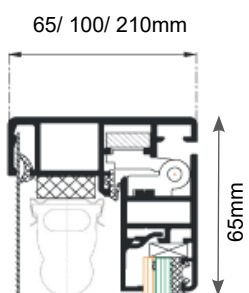

## Panneaux d'affichage CITY-line 65-210E

**Bautiefen 65/100/210mm**  
**profondeurs 65/100/210mm**

**eckig, einseitig**  
**angulaire, d'un côté**

Abbildung dessin	Artikel-Nr. no.-article	Bezeichnung description	Breite largeur	Höhe hauteur	Tiefe profond.	Drehfl. p. tourn.	Klappfl. p. rabat.
---------------------	----------------------------	----------------------------	-------------------	-----------------	-------------------	----------------------	-----------------------

### Standardmasse / dimensions standards

66.065.3006.xx	<b>Hochformat</b>	DIN 6 x A4	760	830	65	x	
66.065.3012.xx	<i>format portrait</i>	DIN 12 x A4	980	1130	65	x	
66.065.3008.xx	<b>Querformat</b>	DIN 8 x A4	980	830	65	x	x
66.065.3015.xx	<i>format paysage</i>	DIN 15 x A4	1180	1130	65	x	x
66.065.3018.xx		DIN 18 x A4	1390	1130	65		x
66.065.3021.xx		DIN 21 x A4	1600	1130	65		x
66.065.3024.xx		DIN 24 x A4	1810	1130	65		x
66.065.3027.xx		DIN 27 x A4	2020	1130	65		x

66.065.0065.xx **Massanfertigungen auf Anfrage**  
*fabrication sur mesure sur demande*

66.100.3006.xx	<b>Hochformat</b>	DIN 6 x A4	760	830	100	x	
66.100.3012.xx	<i>format portrait</i>	DIN 12 x A4	980	1130	100	x	
66.100.3008.xx	<b>Querformat</b>	DIN 8 x A4	980	830	100	x	x
66.100.3015.xx	<i>format paysage</i>	DIN 15 x A4	1180	1130	100	x	x
66.100.3018.xx		DIN 18 x A4	1390	1130	100		x
66.100.3021.xx		DIN 21 x A4	1600	1130	100		x
66.100.3024.xx		DIN 24 x A4	1810	1130	100		x
66.100.3027.xx		DIN 27 x A4	2020	1130	100		x

**Standardmasse / dimensions standards**

<b>66.210.3006.xx</b>	<b>Hochformat</b>	DIN 6 x A4	760	830	210	x	
<b>66.210.3012.xx</b>	<i>format portrait</i>	DIN 12 x A4	980	1130	210	x	
<b>66.210.3008.xx</b>	<b>Querformat</b>	DIN 8 x A4	980	830	210	x	x
<b>66.210.3015.xx</b>	<i>format paysage</i>	DIN 15 x A4	1180	1130	210	x	x
<b>66.210.3018.xx</b>		DIN 18 x A4	1390	1130	210		x
<b>66.210.3021.xx</b>		DIN 21 x A4	1600	1130	210		x
<b>66.210.3024.xx</b>		DIN 24 x A4	1810	1130	210		x
<b>66.210.3027.xx</b>		DIN 27 x A4	2020	1130	210		x