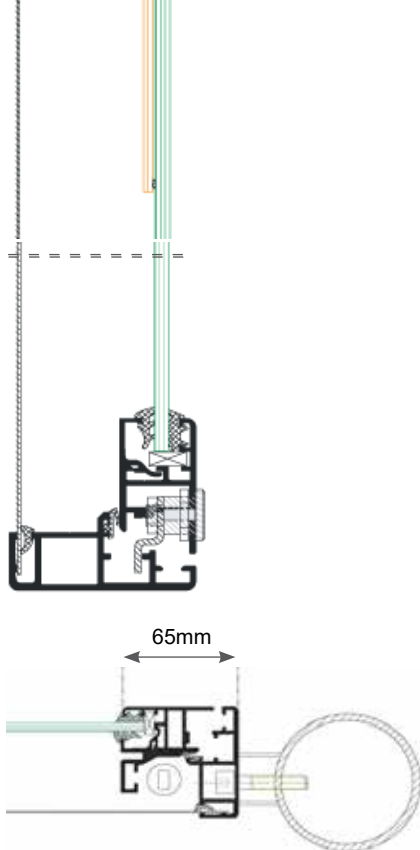

Ausführung	Spezial Alu-Hohlkammerprofil natur eloxiert
Oeffnung	Dreh- oder Klappflügel mit Gasdruckfedern, verdecktliegende Türbänder, autom. Arretierung in geöffneter Stellung
Verglasung	ESG-Sicherheitsglas für Drehflügel 4mm, für Klappflügel 5mm
Verschluss	Sicherheitsschloss mit 2 Stk. Schlüssel
Rückwand	Magnethaftplatte, weiss
Beleuchtung	optional mit LED
Sichtmass	Aussenmass ./ 130mm (ohne Sichtblende)
Montageart	vorgerichtet für Wandmontage, inkl. Befestigungsmaterial Variante möglich für freistehend mit ALU-Standbeinen in eckiger Form

<i>exécution</i>	<i>en profil creux de métal léger spéc. en alu anodisé</i>
<i>ouverture</i>	<i>porte tournante ou rabattable, avec des vérins pneumatiques, charnières invisibles, verrouillage automatique en position ouvert</i>
<i>porte vitrée</i>	<i>verre ESG pour porte tournante 4mm, pour porte à rabattre 5mm</i>
<i>serrure</i>	<i>serrure de sécurité avec 2 clés</i>
<i>paroi du fond</i>	<i>en tôle d'acier magnétique, laquée blanc</i>
<i>lumière</i>	<i>possible avec LED</i>
<i>écran</i>	<i>dimension extérieur ./ 130mm (sans paralumière)</i>
montage	préparé pour fixation mural, accessoires inclus; optionelle pour panneaux autonome avec des poteaux angulaire en alu

Zubehör und Sonderausführungen siehe Blatt 9.4.1
accessoires et exécutions spéciales voir page 9.4.1

Oberflächen Ausführungen:
.xx =
.11 Aluminium natur eloxiert
.99 RAL nach Wahl

finition de couleurs:
.xx =
.11 aluminium anodisé naturel
.99 RAL sur choix