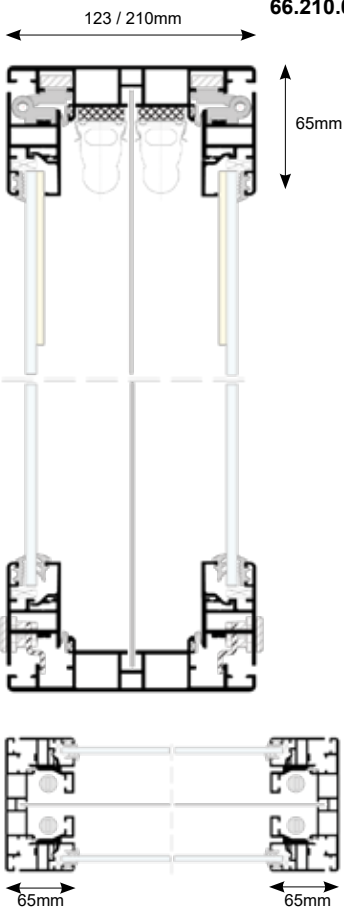

Mitteilungskasten CITY-line 123/210E
Panneaux d'affichage CITY-line 123/210E

Bautiefen 123/ 210mm
profondeurs 123/ 210mm

eckig, doppelseitig
angulaire, deux côtés

Abbildung dessin	Artikel-Nr. no.-article	Bezeichnung description	Breite largeur	Höhe hauteur	Tiefe profond.	Drehfl. p. tourn.	Klappfl. p. rabat.

Standardmasse / dimensions standards

66.123.3206.xx	Hochformat	DIN 6 x A4	760	830	123	x	
66.123.3212.xx	Doppelseitig format portrait deux côtés	DIN 12 x A4	980	1130	123	x	
66.123.3208.xx	Querformat,	DIN 8 x A4	980	830	123	x	x
66.123.3215.xx	Doppelseitig	DIN 15 x A4	1180	1130	123	x	x
66.123.3218.xx	format paysage	DIN 18 x A4	1390	1130	123		x
66.123.3221.xx	deux côtés	DIN 21 x A4	1600	1130	123		x
66.123.3224.xx		DIN 24 x A4	1810	1130	123		x
66.123.3227.xx		DIN 27 x A4	2020	1130	123		x

66.123.0124.xx Massanfertigungen auf Anfrage
fabrication sur mesure sur demande

66.210.3206.xx	Hochformat	DIN 6 x A4	760	830	123	x	
66.210.3212.xx	Doppelseitig format portrait deux côtés	DIN 12 x A4	980	1130	123	x	

66.210.3208.xx	Querformat,	DIN 8 x A4	980	830	210	x	x
66.210.3215.xx	Doppelseitig	DIN 15 x A4	1180	1130	210	x	x
66.210.3218.xx	format paysage,	DIN 18 x A4	1390	1130	210		x
66.210.3221.xx	deux côtés	DIN 21 x A4	1600	1130	210		x
66.210.3224.xx		DIN 24 x A4	1810	1130	210		x
66.210.3227.xx		DIN 27 x A4	2020	1130	210		x

66.210.0211.xx Massanfertigungen auf Anfrage
fabrication sur mesure sur demande

Ausführung	Spezial Alu-Hohlkammerprofil natur eloxiert
Oeffnung	Dreh- oder Klappflügel mit Gasdruckfedern, verdecktliegende Türbänder, autom. Arretierung in geöffneter Stellung
Verglasung	ESG-Sicherheitsglas für Drehflügel 4mm, für Klappflügel 5mm
Verschluss	Sicherheitsschloss mit 2 Stk. Schlüsseln
Rückwand	Magnethaftplatte, weiss
Beleuchtung	optional mit LED
Sichtmass	Aussenmass ./ 130mm (ohne Sichtblende)
Montageart	vorgerichtet für Wandmontage, inkl. Befestigungsmaterial Variante möglich für freistehend mit ALU-Standbeinen in eckiger Form

<i>exécution</i>	<i>en profil creux de métal léger spéc. en alu anodisé</i>
<i>ouverture</i>	<i>porte tournante ou rabattable, avec vérins pneumatiques, charnières invisibles, verrouillage automatique en position ouvert</i>
<i>porte vitrée</i>	<i>verre ESG pour porte tournante 4mm, pour porte à rabattre 5mm</i>
<i>serrure</i>	<i>serrure de sécurité avec 2 clés</i>
<i>paroi du fond</i>	<i>en tôle d'acier magnétique, laquée blanc</i>
<i>lumière</i>	<i>possible avec LED</i>
<i>écran</i>	<i>dimension extérieur ./ 130mm (sans paralumière)</i>
montage	préparé pour fixation mural, accessoires inclus; optionelle pour panneaux autonome avec des poteaux angulaire en alu

Zubehör und Sonderausführungen siehe Blatt 9.4.1
accessoires et exécutions spéciales voir page 9.4.1

Oberflächen Ausführungen:
.xx =
.11 Aluminium natur eloxiert
.99 RAL nach Wahl

finition de couleurs:
.xx =
.11 aluminium anodisé naturel
.99 RAL sur choix