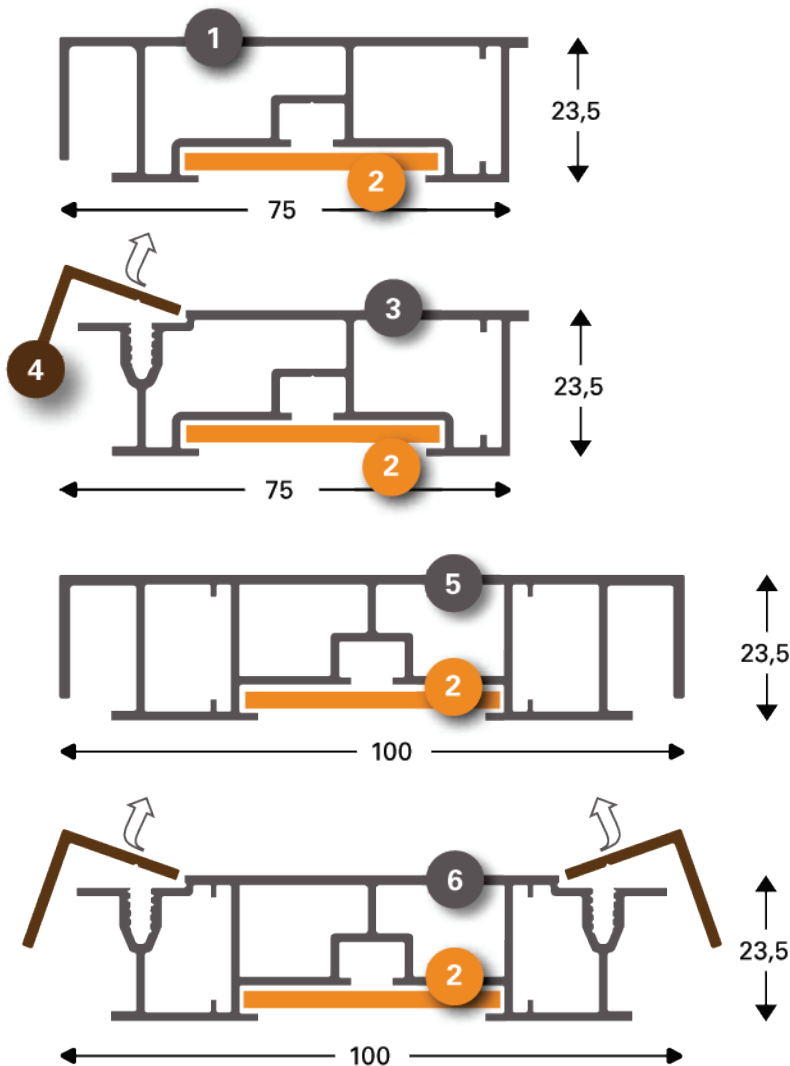

Les supports d'inscription en verre acrylique opaque (épaisseur du matériaux du 6mm) sont insérés dans les profils de cadre de base. Les rainures des profils à rabattre sont fermés avec des profils d'angle (20x20x5mm). Les profils à rabattre peuvent être utilisés vers le haut ou vers le bas - en cas de commande, spécifiez la position.

75.432.4280.11/71 Deckenkonsolen rund Ø 42mm mit Edelstahlrosette Ø 80 x 5mm
fixation en plafond arrondis Ø 42mm avec rosace en acier inoxydable Ø 80 x 5mm

Max. Abmessung b x h: 2500 x 750mm
(mit Fahnenhalter a/Anfrage)

dimension max. l x h: 2500 x 750mm
(avec fixation saillante s/demande)

.00 = Alu roh
.11 = Alu natur eloxiert
.71 = Edelstahl V2A

.00 = alu brut
.11 = alu anodisé naturel
.71 = acier inoxydable V2A

LED-Leuchtttransparente ALU-It 75 + 100
Panneaux publicitaire lumineux LED ALU-It 75 + 100

ALU-It 75, einseitig
ALU-It 75, unilatéral

ALU-It 100, 2seitig
ALU-It 100, double-face

- ① **Rahmen-Basisprofil ALU-It 75**
profil de cadre de base ALU-It 75
- ② **Eckverbinder ALU-It 75 + 100**
raccord d'angle ALU-It 75 + 100
- ③ **Öffnerprofil ALU-It 75**
profil à rabattre ALU-It 75
- ④ **Winkelprofil 20 x 20 x 2mm**
profil d'angle 20 x 20 x 2mm
- ⑤ **Rahmen-Basisprofil 2-seitig ALU-It 100**
profil de cadre de base double-face ALU-It 100
- ⑥ **Öffnerprofil 2-seitig ALU-It 100**
profil à rabattre double-face ALU-It 100