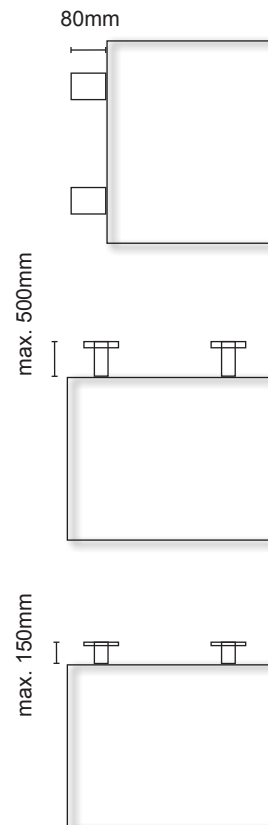

Die Beschriftungsträger aus opalem Acrylglas (Maximal-Stärke 6mm) werden in die Rahmen-Basisprofile eingeschoben. Anschließend werden beim Rahmen-Öffnerprofil die Nut(en) mit Winkelprofil(en) 20x20x5mm verschlossen. Die Rahmen-Öffnerprofile können wahlweise oben oder seitlich eingesetzt werden - im Auftragsfall bitte die entsprechende Position angeben.

Les supports d'inscription en verre acrylique opaque (épaisseur du matériaux du 6mm) sont insérés dans les profils de cadre de base. Les rainures des profils à rabattre sont fermés avec des profils d'angle (20x20x5mm). Les profils à rabattre peuvent être utilisés vers le haut ou vers le bas - en cas de commande, spécifiez la position.

75.432.4280.11/71 Deckenkonsolen rund Ø 42mm mit Edelstahlrosette Ø 80 x 5mm
fixation en plafond arrondis Ø 42mm avec rosace en acier inoxydable Ø 80 x 5mm

Max. Abmessung b x h: 2500 x 750mm
(mit Fahnenhalter a/Anfrage)

dimension max. l x h: 2500 x 750mm
(avec fixation saillante s/demande)

.00 = Alu roh
.11 = Alu natur eloxiert
.71 = Edelstahl V2A

.00 = alu brut
.11 = alu anodisé naturel
.71 = acier inoxydable V2A

LED-Leuchtttransparente ALU-It 75 + 100
Panneaux publicitaire lumineux LED ALU-It 75 + 100