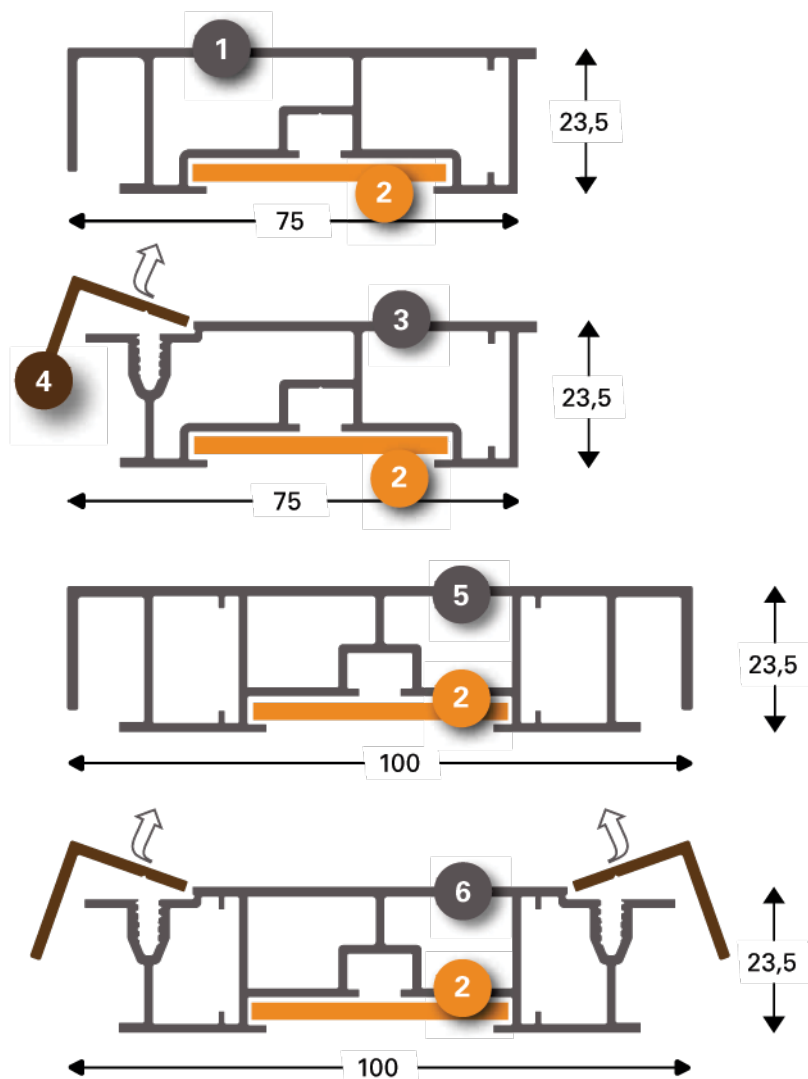

- 1 **Rahmen-Basisprofil ALU-It 75**
  profil de cadre de base ALU-It 75
- 2 **Eckverbinder ALU-It 75 + 100**
  raccord d'angle ALU-It 75 + 100
- 3 **Öffnerprofil ALU-It 75**
  profil à rabattre ALU-It 75
- 4 **Winkelprofil 20 x 20 x 2mm**
  profil d'angle 20 x 20 x 2mm
- 5 **Rahmen-Basisprofil 2-seitig ALU-It 100**
  profil de cadre de base double-face ALU-It 100
- 6 **Öffnerprofil 2-seitig ALU-It 100**
  profil à rabattre double-face ALU-It 100