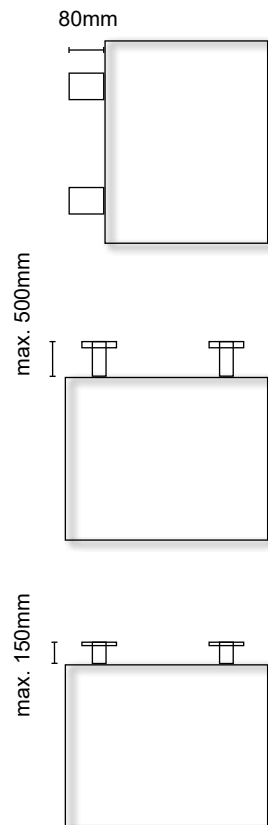

Die Beschriftungsträger aus opalem Acrylglas (Maximal-Stärke 6mm) werden in die Rahmen-Basisprofile eingeschoben. Anschliessend werden beim Rahmen-Öffnerprofil die Nut(en) mit Winkelprofil(en) 20x20x5mm verschlossen. Die Rahmen-Öffnerprofile können wahlweise oben oder seitlich eingesetzt werden - im Auftragsfall bitte die entsprechende Position angeben.

Les supports d'inscription en verre acrylique opaque (épaisseur du matériaux du 6mm) sont insérés dans les profils de cadre de base. Les rainures des profils à rabattre sont fermés avec des profils d'angle (20x20x5mm). Les profils à rabattre peuvent être utilisés vers le haut ou vers le bas - en cas de commande, spécifiez la position.

75.432.4280.11/71 Deckenkonsolen rund Ø 42mm mit Edelstahlrosette Ø 80 x 5mm
fixation en plafond arrondis Ø 42mm avec rosace en acier inoxydable Ø 80 x 5mm

Max. Abmessung b x h: 2500 x 750mm
(mit Fahnenhalter a/Anfrage)

dimension max. l x h: 2500 x 750mm
(avec fixation saillante s/demande)

.00 = Alu roh
.11 = Alu natur eloxiert
.71 = Edelstahl V2A

.00 = alu brut
.11 = alu anodisé naturel
.71 = acier inoxydable V2A

LED-Leuchtt transparente ALU-It 75 + 100