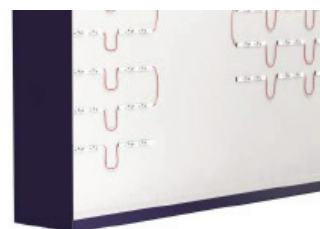

Caisson lumineux LED QUADRO 1

pour une montage simple ou double-face à l'extérieur

Construction de base en alu, l'extérieur laqué en couleur RAL, l'intérieur laqué blanc, avec demi-coque en aluminium, vissés latérales, écriture découpée plate avec verre acrylique opal (approx. 50% de la surface d'inspiration), éclairage LED 6500K incl.

74.121.1371.00	LED-Leuchttransparent QUADRO 1 caisson lumineux LED QUADRO 1	einseitig simple
74.122.1371.00	LED-Leuchttransparent QUADRO 1 caisson lumineux LED QUADRO 1	doppelseitig double face

LED-Leuchttransparent QUADRO 4

für ein- oder doppelseitige Montage im Aussenbereich

Grundkonstruktion aus Aluminium, Aussenlackierung nach RAL, Innen weiss grundiert, Beschriftungsträger aus Acrylglas opal mit umlaufenden Winkelprofilen (30 - 40mm) gehalten/ verschraubt, Beschriftung durch Folie oder Digitaldruck, inkl. LED-Ausleuchtung 6500K