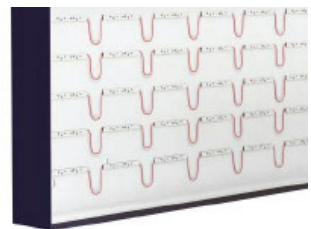

Caisson lumineux LED QUADRO 9

pour une montage simple ou double-face à l'extérieur

Construction de base en alu, l'extérieur laqué en couleur RAL, l'intérieur laqué blanc, avec couvercle en verre acrylique opal, inséré dans la rainure du cadre et vissé latérale, écriture variable avec impression sur film ou numérique, éclairage LED 6500K incl.