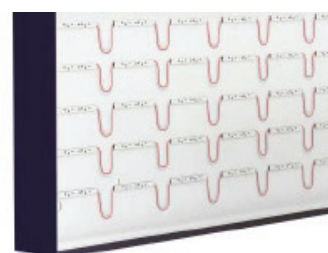

Caisson lumineux LED QUADRO 4

pour une montage simple ou double-face à l'extérieur

Construction de base en alu, l'extérieur laqué en couleur RAL, l'intérieur laqué blanc, panneau d'inscription en verre acrylique opal fixé/ vissé avec profils d'angle (30 - 40mm) entourant, écriture variable avec impression sur film ou numérique, éclairage LED 6500K incl.