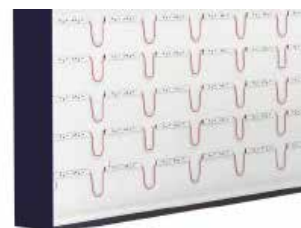

74.121.4379.00 LED-Leuchttransparent QUADRO 9
caisson lumineux LED QUADRO 9

einseitig
simple

74.122.4379.00 LED-Leuchttransparent QUADRO 9
caisson lumineux LED QUADRO 9

doppelseitig
double face