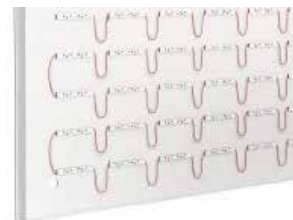

LED-Leuchttransparente QUADRO

Caissons lumineux LED QUADRO

Abbildung
dessin

Artikel-Nr.
no.-article

Bezeichnung
description

Techn. Abbildung
illustration technique

LED-Leuchttransparent QUADRO 8

für Wandmontage im Aussenbereich

Grundkonstruktion aus Aluminium, Aussenlackierung nach RAL, Innen weiss grundiert, Beschriftungsträger aus Acryl-Haube opal auf Grundplatte gesteckt und verschraubt, Beschriftung durch Folie oder Digitaldruck, inkl. LED-Ausleuchtung 6500K

Caisson lumineux LED QUADRO 8

pour une montage murale à l'extérieur

Construction de base en alu, l'extérieur laqué en couleur RAL, l'intérieur laqué blanc, avec couvercle en verre acrylique opal et inséré et vissé sur plaque de base, écriture variable avec impression sur film ou numérique, éclairage LED 6500K incl.

74.121.3378.00 LED-Leuchttransparent QUADRO 8
Caisson lumineux LED QUADRO 8

LED-Leuchttransparent QUADRO 9

für ein- oder doppelseitige Montage im Aussenbereich

Grundkonstruktion aus Aluminium, Innen weiss grundiert, Beschriftungsträger aus Acrylglas-Haube opal in Rahmennuten geschoben und seitlich verschraubt, Beschriftung durch Folie oder Digitaldruck, inkl. LED-Ausleuchtung 6500K

Caisson lumineux LED QUADRO 9

pour une montage simple ou double-face à l'extérieur

Construction de base en alu, l'extérieur laqué en couleur RAL, l'intérieur laqué blanc, avec couvercle en verre acrylique opal, inséré dans la rainure du cadre et vissé latérale, écriture variable avec impression sur film ou numérique, éclairage LED 6500K incl.