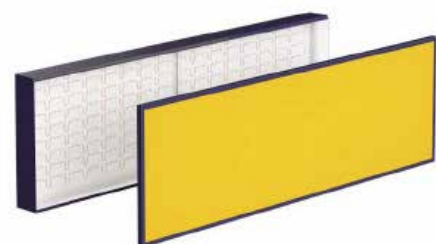

### LED-Leuchttransparent QUADRO 1

für ein- oder doppelseitige Montage im Aussenbereich

Grundkonstruktion aus Aluminium, Aussenlackierung nach RAL, Innen weiss grundiert, Beschriftungsträger aus Aluminiumblech-Halbschale seitlich verschraubt, Text dekupiert und flach mit Acrylglas opal hinterlegt (ca. 50% der Beschriftungsfläche), inkl. LED-Ausleuchtung 6500K

### Caisson lumineux LED QUADRO 1

pour une montage simple ou double-face à l'extérieur

Construction de base en alu, l'extérieur laqué en couleur RAL, l'intérieur laqué blanc, avec demi-coque en aluminium, vissés latérales, écriture découpée plate avec verre acrylique opal (approx. 50% de la surface d'inspiration), éclairage LED 6500K incl.

### LED-Leuchttransparent QUADRO 4

für ein- oder doppelseitige Montage im Aussenbereich

Grundkonstruktion aus Aluminium, Aussenlackierung nach RAL, Innen weiss grundiert, Beschriftungsträger aus Acrylglas opal mit umlaufenden Winkelprofilen (30 - 40mm) gehalten/ verschraubt, Beschriftung durch Folie oder Digitaldruck, inkl. LED-Ausleuchtung 6500K

### Caisson lumineux LED QUADRO 4

pour une montage simple ou double-face à l'extérieur

Construction de base en alu, l'extérieur laqué en couleur RAL, l'intérieur laqué blanc, panneau d'inscription en verre acrylique opal fixé/ vissé avec profils d'angle (30 - 40mm) entourant, écriture variable avec impression sur film ou numérique, éclairage LED 6500K incl.