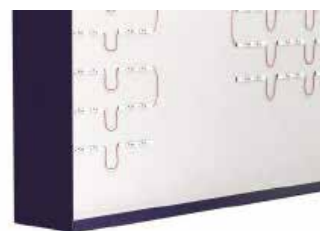

### LED-Leuchttransparent QUADRO 1

für ein- oder doppelseitige Montage im Aussenbereich

Grundkonstruktion aus Aluminium, Aussenlackierung nach RAL, Innen weiss grundiert, Beschriftungsträger aus Aluminiumblech-Halbschale seitlich verschraubt, Text dekupiert und flach mit Acrylglas opal hinterlegt (ca. 50% der Beschriftungsfläche), inkl. LED-Ausleuchtung 6500K

### Caisson lumineux LED QUADRO 1

pour une montage simple ou double-face à l'extérieur

Construction de base en alu, l'extérieur laqué en couleur RAL, l'intérieur laqué blanc, avec demi-coque en aluminium, vissés latérales, écriture découpée plate avec verre acrylique opal (approx. 50% de la surface d'inspiration), éclairage LED 6500K incl.