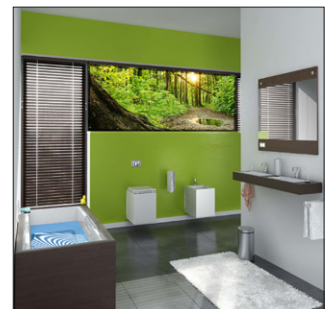

LED-Lichtfelder *DECO-line*

Champs lumineux LED DECO-line

LED Lichtfelder in Perfektion.

Exklusive und massgeschneiderte LED-Lichtfelder *DECO-line* als neues gestalterisches Element für die Innenarchitektur.

Die Frontscheiben, wahlweise in ESG- oder Acrylglas, können individuell mit brillanten Fotos oder Formbilder bedruckt werden, dessen Farben durch die LED-Kanteneinstrahlung noch intensiver wirken. Bei den Lichtfarben besteht die Auswahl zwischen Warm-, Neutral-, Kaltweiss und mit zusätzlicher Fernbedienung / Steuerung ist sogar eine RGB-Version lieferbar.

Des champs lumineux LED parfaits.

Les champs lumineux LED DECO-line sont un nouvel élément façonnant pour l'architecture intérieur. Les vitres de face, soient en verre ESG ou verre acrylique, peuvent être façonnés des brillantes photos individuelles, ou des images formatés, que les couleurs paraient plus intensives. Les couleurs lumineuses sont livrables en blanc chaud, blanc neutre ou blanc froid et avec une commande à distance le choix élargit à la version RGB.

Verlangen Sie bei Bedarf unsere Gesamtunterlagen.
Demandez selon besoin notre documentation complète.