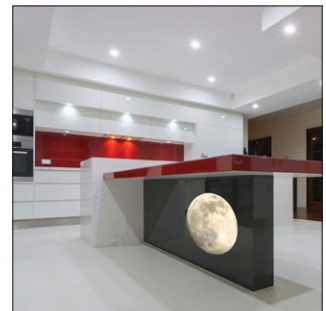

LED-Lichtfelder *DECO-line*

Champs lumineux LED DECO-line

LED Lichtfelder in Perfektion.

Exklusive und massgeschneiderte LED-Lichtfelder *DECO-line* als neues gestalterisches Element für die Innenarchitektur.

Die Frontscheiben, wahlweise in ESG- oder Acrylglas, können individuell mit brillanten Fotos oder Formbilder bedruckt werden, dessen Farben durch die LED-Kanteneinstrahlung noch intensiver wirken. Bei den Lichtfarben besteht die Auswahl zwischen Warm-, Neutral-, Kaltweiss und mit zusätzlicher Fernbedienung / Steuerung ist sogar eine RGB-Version lieferbar.

Des champs lumineux LED parfaits.

Les champs lumineux LED DECO-line sont un nouvel élément façonnant pour l'architecture intérieur. Les vitres de face, soient en verre ESG ou verre acrylique, peuvent être façonnés des brillantes photos individuelles, ou des images formatés, que les couleurs paraient plus intensives. Les couleurs lumineuses sont livrables en blanc chaud, blanc neutre ou blanc froid et avec une commande à distance le choix élargit à la version RGB.

Verlangen Sie bei Bedarf unsere Gesamtunterlagen.
Demandez selon besoin notre documentation complète.

LED-Lichtfelder *DECO-line* für Küchen *Champs lumineux LED DECO-line pour des cuisines*

Durch die schmale Bauweise von 15 - 30mm und einer max. Abmessung von 3000x1500mm ist der Einsatz beinahe unbegrenzt; als Küchen-Rückwände, Badfelder, öffentlicher Raum, Büro, Bodenfelder und Werbetafeln im Aussenbereich.